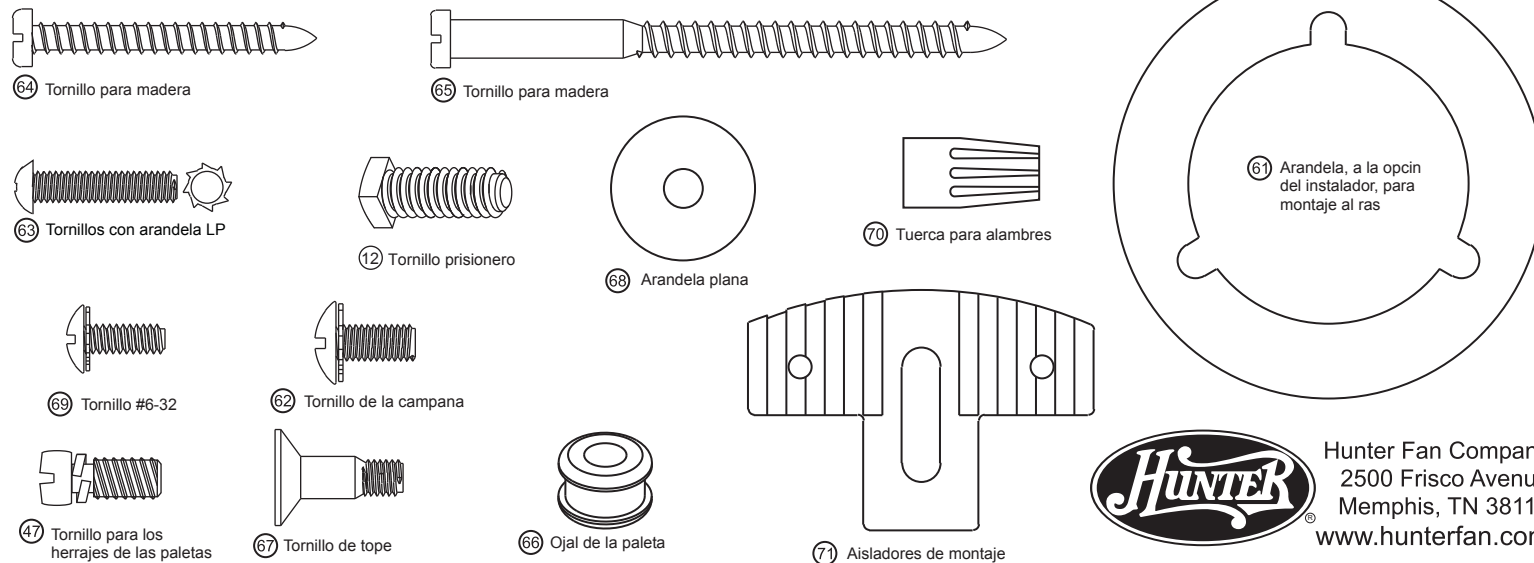

Lista de piezas

No. del ítem	Nombre del ítem	Cantidad	No. de la pieza
1	Conjunto de la campana		
2	* Conjunto del brazo de suspnsion	1	74090-02-232
3	* Campana	1	92697-01-214
7	Conjunto del tubo de suspnsion	1	74229-24-214
12	Tornillo prisionero	2	03009-01-247
28	Conjunto de la caja del interruptor	1	73965-01-000
44	Juego de herrajes para la paletas	1	93451-05-214
46	Juego de paletas	1	75006-07-000
47	Tornillo para los herrajes de las paletas	11	63755-05-133
49	Conjunto de luces	1	84879-02-214
76	Pendiente de la cadena	2	74393-02-000
86	Receptor del control remoto	1	85068-02-000
87	Transmisor del control remoto	1	85095-02-000
148	Tapa inferior	1	63987-02-214
149	Caperucha	1	07613-01-214
150	Globo / Pantalla	1	84886-01-000
60	* Juego de herrajes	1	94311-00-850
61	Arandela de opcin del instalador	1	73788-01-232
62	Tornillo de la campana	3	74510-04-214
63	Tornillos con arandela LP	3	74508-06-232
64	Tornillo para madera	2	06512-01-232
65	Tornillo para madera	2	03144-03-232
66	Ojal de la paleta	16	05989-01-000
67	Tornillo de tope	16	63730-06-133
68	Arandela plana	4	06301-01-232
69	Tornillo #6-32	3	74506-36-232
70	Tuerca para alambre	4	05172-01-000
71	Aislador de montaje	2	74135-01-000
75	Juego equilibrador	1	07570-01-000

No. del modelo 22437
No. del dibujo de ensamblaje 94311-01-214
Acabado Níquel cepillado

Hunter Fan Company
2500 Frisco Avenue
Memphis, TN 38114
www.hunterfan.com

98000-01-371
7/26/03